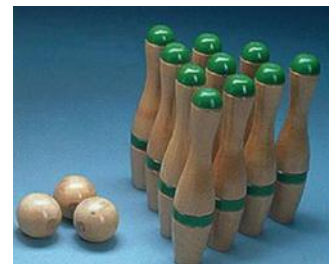

Ref – 01230016
 Juego 3 en raya
 0,90x0,90m
3 in line 0,9x0,9m
28,35€

Ref – 01230017
 Mikado 1 metro
Mikado 1 meter
27,85€

Ref – 01230018
 Comba individual 2
 metros
Individual comba 2m
7,25€

Ref – 01230019
 Diábolos de iniciación
Initiaton diabolos
8,75€

Ref – 01230020
 Juego herradura
Horseshoe game
14,85€

Ref – 01230021
 Aro hula hoop
Hula hoop
3,95€ ud

Ref – 01230022
 Bolos espuma 8
 piezas y 2 pelotas
Giant foam bowling 8
pieces and 2 balls
24,75€

Ref – 01230023
 Juego bolos de madera
 25 cm. 10 unidades
Wooden bowling set 10
pins 25cm
20,50€