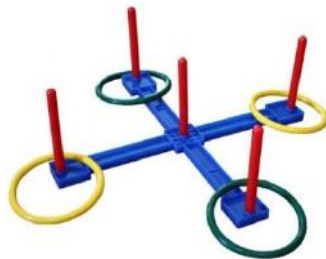

Ref - 01230005

Enredos gigantes

3x3 metros

Twister gigant 3x3m

56,50€

Ref – 01230006
 Juego de anillas madera
Wooden-ring cross game
21,20€

Ref – 01230007
 Anillas cruz de plástico
Pastic-ring cross game
8,50€

Ref – 01230008
 Juego bolos madera
 finlandeses "Mölkky"
*Wooden bolling game
 finish "Mölkky" game*
29,75€

Ref – 01230009
 Juego de latas
Hit the cans game
16,75€

Ref – 01230010
 Rascacielos Gigante
Skyscraper game
106,50€