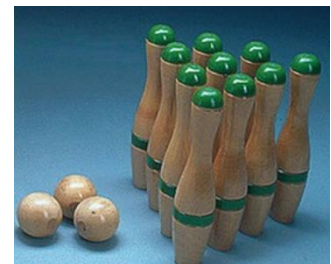

Ref – 01230016
Juego 3 en raya
0,90x0,90m
3 in line 0,9x0,9m
28,35€

Ref – 01230017
Mikado 1 metro
Mikado 1 meter
27,85€

Ref – 01230018
Comba individual 2
metros
Individual comba 2m
7,25€

Ref – 01230019
Diábolos de iniciación
Initiaton diabolos
8,75€

Ref – 01230020
Juego herradura
Horseshoe game
14,85€

Ref – 01230021
Aro hula hoop
Hula hoop
3,95€ ud

Ref – 01230022
Bolos espuma 8
piezas y 2 pelotas
Giant foam bowling 8
pieces and 2 balls
26,70€

Ref – 01230023
Juego bolos de madera
25 cm. 10 unidades
Wooden bowling set 10
pins 25cm
22,50€