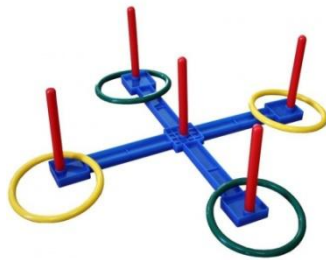

32,50€

**Ref - 01230005**

Enredos gigantes

3x3 metros

Twister gigant 3x3m

58,50€

Ref – 01230006
 Juego de anillas madera
Wooden-ring cross game
17,50€

Ref – 01230007
 Anillas cruz de plástico
Pastic-ring cross game
8,50€

Ref – 01230008
 Juego bolos madera
 finlandeses "Mölkky"
*Wooden bolling game
 finish "Mölkky" game*
30,50€

Ref – 01230009
 Juego de latas
Hit the cans game
17,50€

Ref – 01230010
 Rascacielos Gigante
Skyscraper game
107,50€