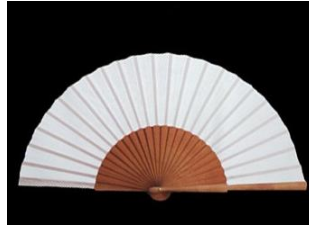

Ref.- 01200011

Abanico

Fan

6,15€