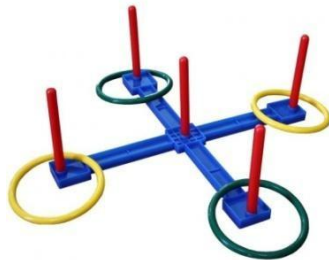

Ref – 01230007
Anillas cruz de plástico
Pastic-ring cross game
8,50€