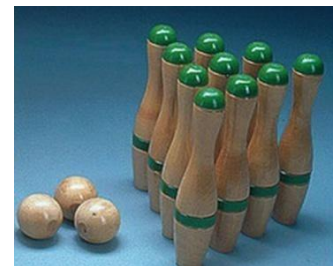

Ref – 01230016
Juego 3 en raya
0,90x0,90m
3 in line 0,9x0,9m
28,35€

Ref – 01230017
Mikado 1 metro
Mikado 1 meter
27,85€

Ref – 01230018
Comba individual 2
metros
Individual comba 2m
7,25€

Ref – 01230019
Diábolos de iniciación
Initiaton diabolos
8,75€

Ref – 01230020
Juego herradura
Horseshoe game
14,85€

Ref – 01230021
Aro hula hoop
Hula hoop
3,95€ ud

Ref – 01230022
Bolos espuma 8
piezas y 2 pelotas
Giant foam bowling 8
pieces and 2 balls
26,70€

Ref – 01230023
Juego bolos de madera
25 cm. 10 unidades
Wooden bowling set 10
pins 25cm
22,50€