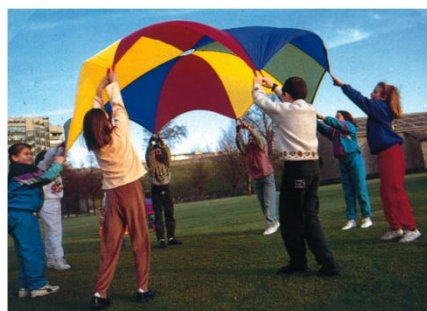

Ref – 01230027
Casa Fantasía
Fantasy House
148,00€

Ref – 01230028
Juego KUBB
Kubb game
49,50€

Ref – 01230029
Comba Colectiva 5m
Colective Camber 5m
12,70€

Ref – 01230030
Vestido Diana Vientre + 3 bolas
Living Target Costume + 3 balls
47,00€