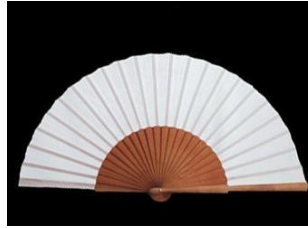

Ref.- 01200011
Abanico
Fan
6,15€