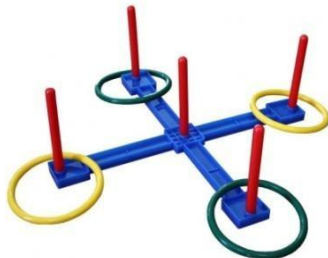

Ref - 01230005

Enredos gigantes

3x3 metros

Twister gigant 3x3m

78,50€

Ref – 01230006
Juego de anillas madera
Wooden-ring cross game
17,50€

Ref – 01230007
Anillas cruz de plástico
Pastic-ring cross game
8,50€

Ref – 01230008
Juego bolos madera
finlandeses "Mölkky"
*Wooden bolling game
finish "Mölkky" game*
30,50€

Ref – 01230009
Juego de latas
Hit the cans game
17,50€

Ref – 01230010
Rascacielos Gigante
Skyscraper game
107,50€