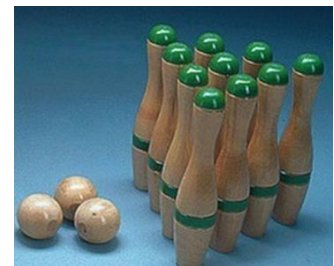

Ref – 01230018
Comba individual 2
metros
Individual comba 2m
7,25€

Ref – 01230019
Diábolos de iniciación
Initiaton diabolos
8,75€

Ref – 01230020
Juego herradura
Horseshoe game
14,85€

Ref – 01230021
Aro hula hoop
Hula hoop
3,95€ ud

Ref – 01230022
Bolos espuma 8
piezas y 2 pelotas
*Giant foam bowling 8
pieces and 2 balls*
26,70€

Ref – 01230023
Juego bolos de madera
25 cm. 10 unidades
*Wooden bowling set 10
pins 25cm*
22,50€

Ref – 01230024
Baraja de póker gigante
17x13 cm (54 cartas)
*Poker set giant 17x13cm 54
cards*
3,85€